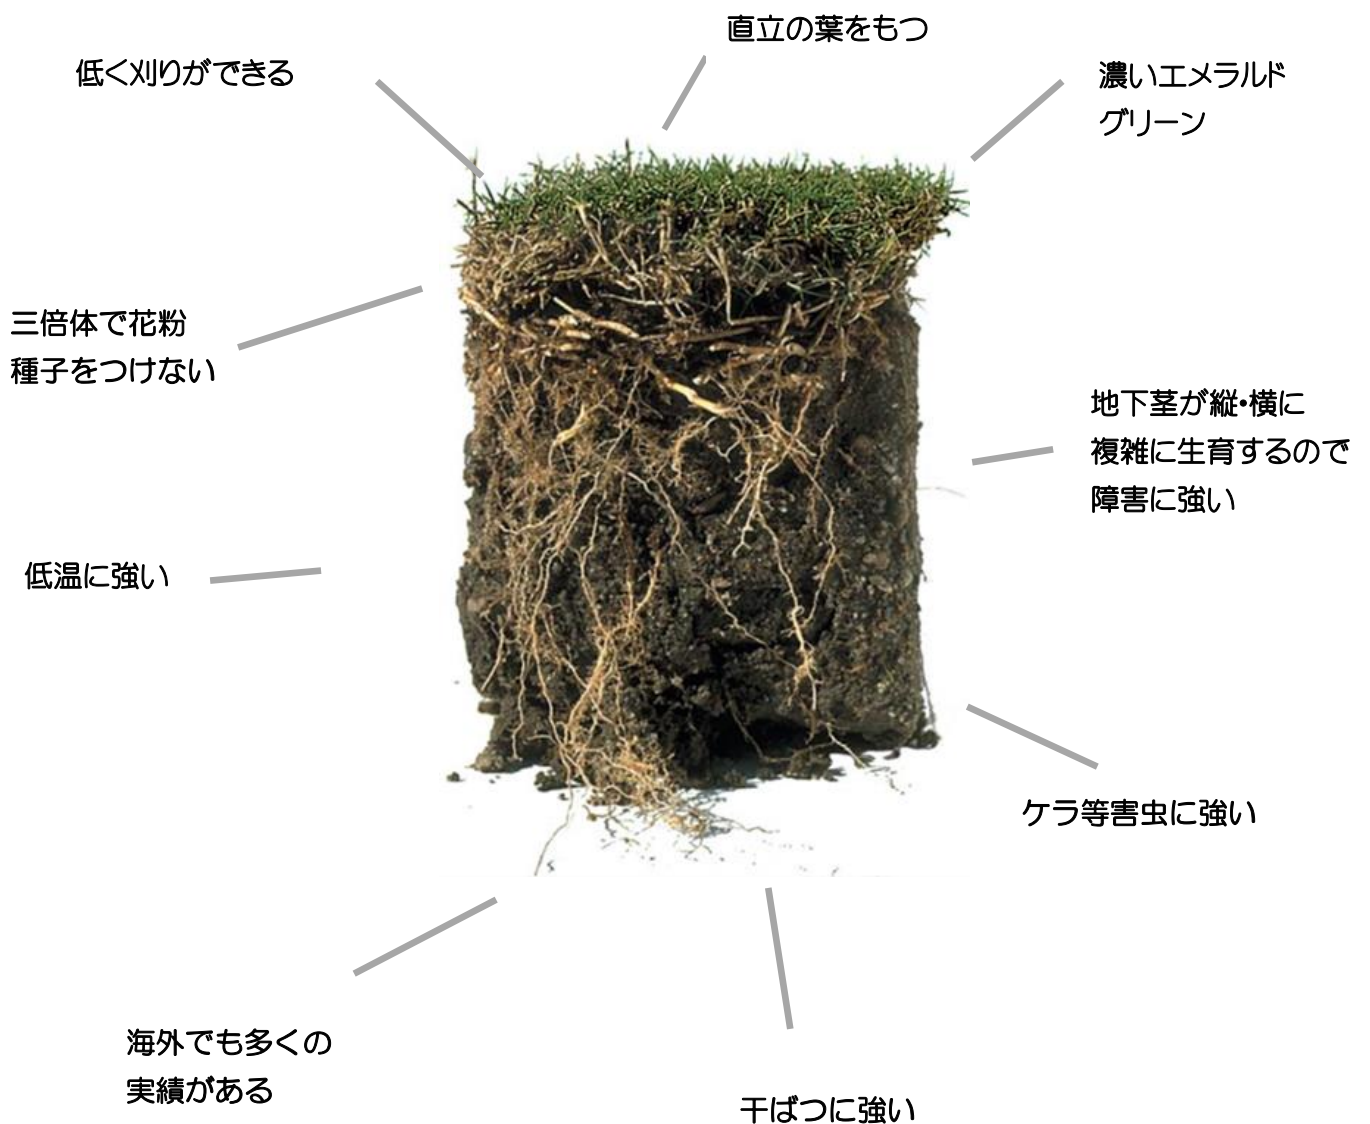

ティフスポーツ

米国 バミューダーグラスの改良が優れているジョージア大学のハンナ博士の育種より米国農務省で品種登録された品種です。

ティフウェイを深化させた、特にスポーツ施設等に適している芝草です。

優れた耐寒性があり高密度な芝草です。回復力に優れています。